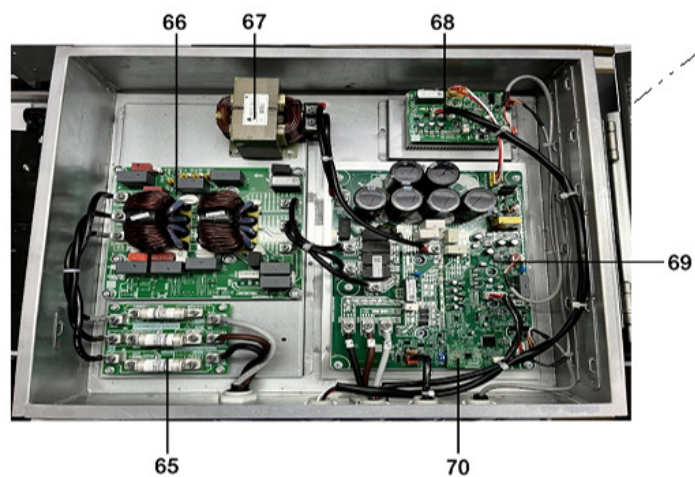

MDV Mars 26, 30 og 35

Pos.	Varenr.	Betegnelse
1	280600	Inverterbox komplet Mars
2	280601	Styreprintboks kpl. Mars
3	280602	Bagpanel Mars
4	280603	Høire sidepanel øverst
5	280604	Høire sidepanel nederst
6	280605	Hydraulisk samling Mars
7	280606	Pladev armev eksler samling Mars
8	280607	Pladev armev eksler Mars
9	280608	Automatduflter
10	280609	Varme bølge varme eksler Mars
11	280610	Cirkulationspumpe Mars
12	280611	Flowswitch Mars
13	280538	Sikkerhedsventil 3 bar
14	280611	Returrør samling Mars
15	280612	Kølemiddelreservoir samling Mars
16	280613	Kølemiddelreservoir Mars
17	280614	Sugerør samling Mars
18	280615	Lavtrykssensor Mars
19	280616	Kontraventil rørsamling Mars
20	280617	Ekspansionsventil EEV2 Mars
21	280618	Ekspansionsventil EEV1 samling Mars
22	280619	Ekspansionsventil EEV1 Mars
23	280620	4-vejs ventil samling Mars
24	280621	Højtrykssensor Mars
25	280622	Højtryksswitch Mars
26	280623	Schræder ventil Mars
27	280624	Afkastrørsamling Mars
28	280625	EVI veksler samling Mars
29	280626	Pladev eksler EVI
30	280627	Ekspansionsventilsamling (EVI)
31	280628	Ekspansionsven til EEV 3 (EVI)
32	280629	Krumtapvarmekabel Mars
33	280630	Gas-væske separator
34	280631	Kompressor Mars
35	280632	Bundramme Mars
36	-	Frontpanel høire Mars
37	280633	Bundpanel front Mars
38	-	Gitter øverst
39	-	Gitter nederst
40	-	Frontpanel venstre Mars
41	280634	Blæservinge Mars
42	208504	Blæsermotor
43	280635	Blæsermotorbeslag Mars
44	280636	Skilleplade Mars
45	280637	Hjørnestøple Mars
46	280638	Ekspansionsbeholder (vand)
47	280639	Topplade Mars
48	280640	Fordamper top Mars
49	280641	Fordamper bund Mars
50	280536	Y-filter
51	280533	Plasthåndtag
52	280535	Display Nature/Mars
53	280642	Tvout sensor Mars
54	280643	Twin sensor Mars
55	280644	Top sensor Mars
56	280645	T1 sensor Mars
57	280646	T2 sensor Mars
58	280647	T91/T90 sensorer Mars
59	280648	T4 sensor Mars
60	280649	T3 sensor Mars
61	280650	T2B sensor Mars
62	280651	T2 sensor Mars
63	280514	T5/T1 sensor
64	280652	Chassis varmekabel Mars
65	280653	Sikringsprint Mars
66	280654	Filter print Mars
67	280655	Transformer Mars
68	280656	Inverter-styreprint Mars
69	280657	Inverter hovedprint Mars
70	280658	Hjælpeprint Mars
71	280659	Tilslutningsterminaler Mars
72	280660	Styreprint Mars